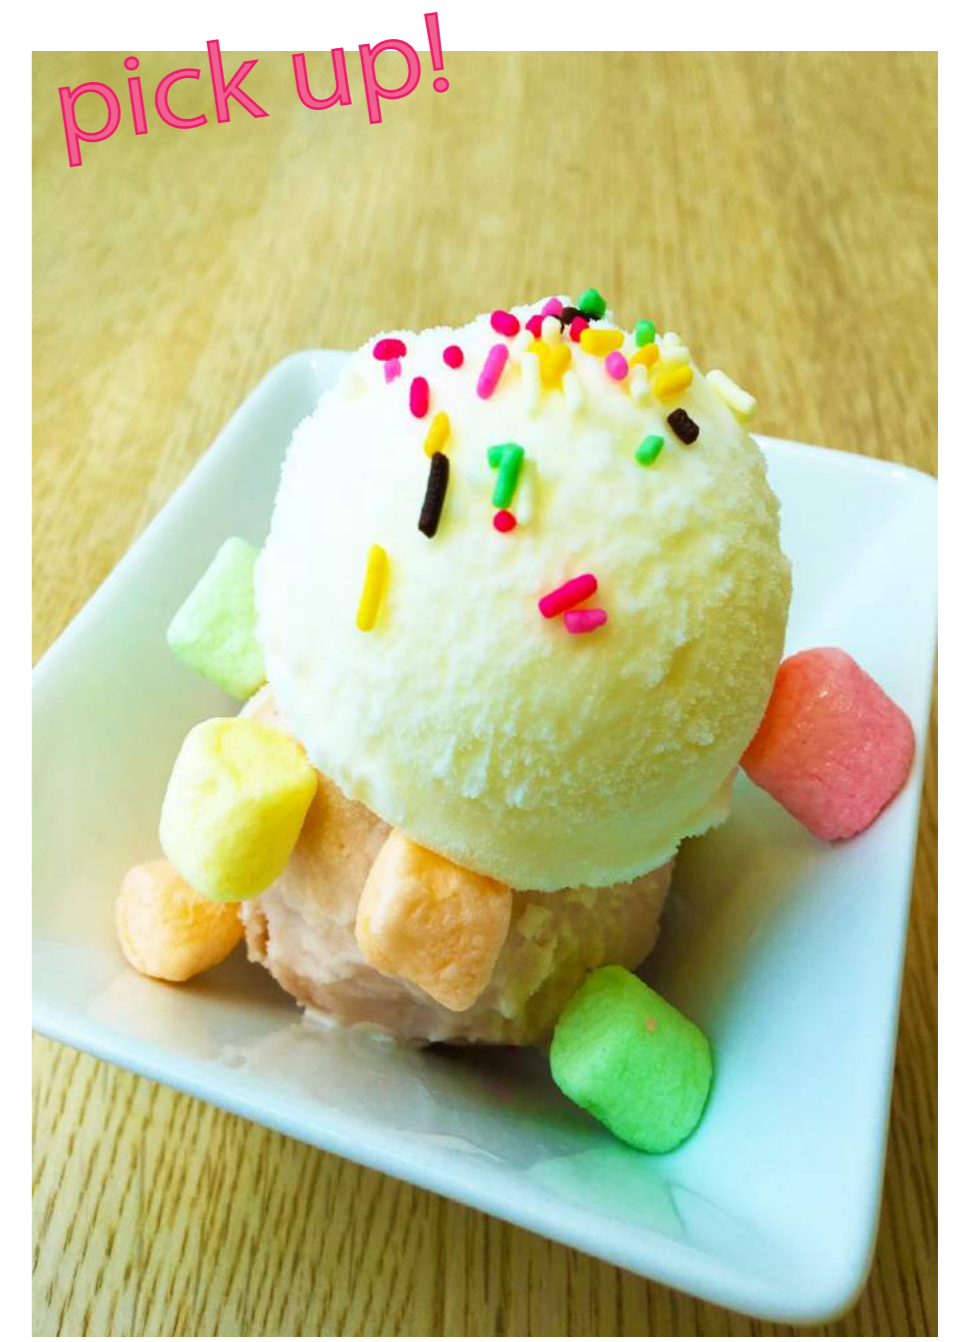

summer special fair

サマースペシャルフェア

フロート（コーヒー／コーラ） ¥500

アイスコーヒーやコーラにソフトジェラートをのせたドリンクデザートです。

クールグリーンティー ¥400

ほんのり甘さを感じるさわやかな、冷たい抹茶ドリンクです。

ふわふわ苺みるく ¥500

どこか懐かしさを感じさせる、苺みるくです。

マンゴーケーキ ¥500

夏気分を味わえるマンゴーケーキは夏季限定でご用意しました。

pick up!
POP IT スイーツ ¥500

横尾忠則展 限定スイーツ登場！
人気のりんご味とみるく味の2種類のジェラートにマシュマロなどをPOPにトッピング！