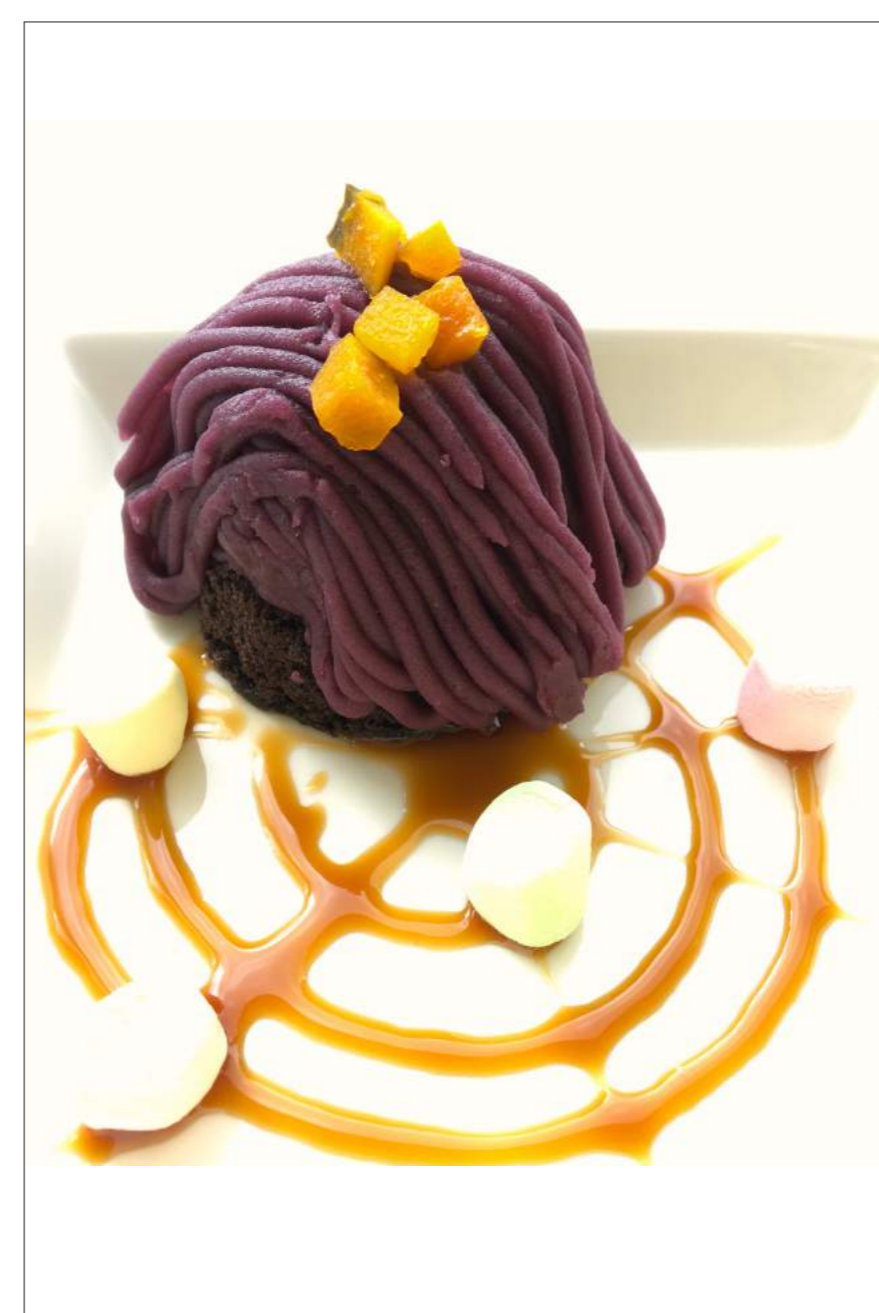

紫芋のモンブラン

¥500

かぼちゃのクリームが中に詰まった紫芋のモンブラン。ハロウィン気分を楽しめちゃうかも♪