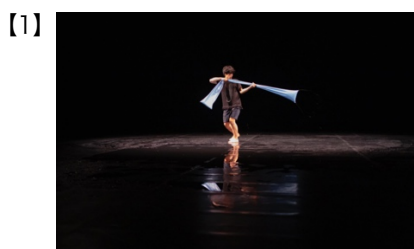

【 広報用図版 】

ご希望画像の作品番号にチェックを入れ、申込みフォームの項目をご記入の上、本用紙を FAX または E-mail にてお送りください。

FAX : 0176-20-1138 / E-mail : press@towadaartcenter.com

TEL : 0176-20-1127 / 住所 : 034-0082 青森県十和田市西二番町 10-9

十和田市現代美術館 広報 大谷 行

媒体名 _____
媒体ジャンル 新聞/雑誌/美術誌/テレビ/WEB/その他 (_____)
御社名 _____
御担当者名 _____
所在地 〒 _____
電話 _____
メールアドレス _____

【 画像ご使用に際して 】

- ■クレジットは全て明記してください。
- ■トリミングはご遠慮ください。
- ■キャプション等の文字が画像に被らないよう、レイアウトにご配慮ください。
- ■ご掲載の際は恐れ入りますが校正の段階で美術館までご確認ください。

お問い合わせ

十和田市現代美術館 広報：大谷（おおたに）

Tel. 0176-20-1127 Fax. 0176-20-1138 press@towadaartcenter.com www.towadaartcenter.com