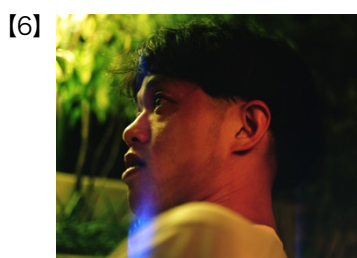

【 広報用図版 】

ご希望画像の作品番号にチェックを入れ、申込みフォームの項目をご記入の上、本用紙を FAX または E-mail にてお送りください。

FAX : 0176-20-1138 / E-mail : press@towadaartcenter.com

TEL : 0176-20-1127 / 住所 : 034-0082 青森県十和田市西二番町 10-9

十和田市現代美術館 広報 大谷 行

媒体名 _____
媒体ジャンル 新聞/雑誌/美術誌/テレビ/WEB/その他 (_____)
御社名 _____
御担当者名 _____
所在地 〒 _____
電話 _____
メールアドレス _____

【 画像ご使用に際して 】

- ■クレジットは全て明記してください。
- ■トリミングはご遠慮ください。
- ■キャプション等の文字が画像に被らないよう、レイアウトにご配慮ください。
- ■ご掲載の際は恐れ入りますが校正の段階で美術館までご確認ください。

お問い合わせ

十和田市現代美術館 広報：大谷（おおたに）

Tel. 0176-20-1127 Fax. 0176-20-1138 press@towadaartcenter.com www.towadaartcenter.com