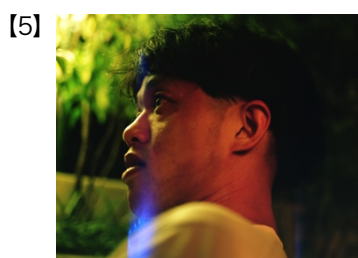

【 広報用図版 】

ご希望画像の作品番号にチェックを入れ、申込みフォームの項目をご記入の上、本用紙を FAX または E-mail にてお送りください。

FAX : 0176-20-1138 / E-mail : press@towadaartcenter.com

TEL : 0176-20-1127 / 住所 : 034-0082 青森県十和田市西二番町 10-9

十和田市現代美術館 広報 大谷 行

媒体名 _____
媒体ジャンル 新聞/雑誌/美術誌/テレビ/WEB/その他 (_____)
御社名 _____
御担当者名 _____
所在地 〒 _____
電話 _____
メールアドレス _____

【 画像ご使用に際して 】

- ■クレジットは全て明記してください。
- ■トリミングはご遠慮ください。
- ■キャプション等の文字が画像に被らないよう、レイアウトにご配慮ください。
- ■ご掲載の際は恐れ入りますが校正の段階で美術館までご確認ください。

お問い合わせ

十和田市現代美術館 広報 : 大谷 (おおたに)

Tel. 0176-20-1127 Fax. 0176-20-1138 press@towadaartcenter.com www.towadaartcenter.com