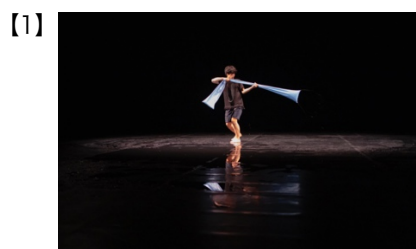

【 広報用図版 】

ご希望画像の作品番号にチェックを入れ、申込みフォームの項目をご記入の上、本用紙を FAX または E-mail にてお送りください。

FAX : 0176-20-1138 / E-mail : press@towadaartcenter.com

TEL : 0176-20-1127 / 住所 : 034-0082 青森県十和田市西二番町 10-9

十和田市現代美術館 広報 大谷 行

媒体名 _____
媒体ジャンル 新聞/雑誌/美術誌/テレビ/WEB/その他 (_____)
御社名 _____
御担当者名 _____
所在地 〒 _____
電話 _____
メールアドレス _____

【 画像ご使用に際して 】

- ■クレジットは全て明記してください。
- ■トリミングはご遠慮ください。
- ■キャプション等の文字が画像に被らないよう、レイアウトにご配慮ください。
- ■ご掲載の際は恐れ入りますが校正の段階で美術館までご確認ください。

お問い合わせ

十和田市現代美術館 広報 : 大谷 (おおたに)

Tel. 0176-20-1127 Fax. 0176-20-1138 press@towadaartcenter.com www.towadaartcenter.com