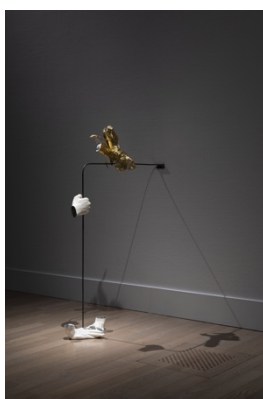

ベルリンを拠点に活動する谷中佑輔は、人間の身体がどのように主体/媒体として、ものや環境、他者に作用し/作用されるかに関心を持ち、彫刻、ダンス、パフォーマンスなど多様な領域を横断する表現活動を行ってきました。美術館での初個展となる本展では、谷中が近年取り組んでいる、普遍的な物質が身体に作用する際に現れる差異というテーマについて、新作インスタレーションを発表します。重力や空気といった普遍的な力や物質は、障害のある身体と健常な身体にどのような形で作用し、またその差異によってどのような社会構造が生み出され、そして私たちはその構造にどのように応答することが可能なのでしょうか。会期中には、インスタレーション内でパフォーマンスも行います。くわえて、作家が継続的に取り組んでいる身体彫刻のシリーズから新たな素材を用いた新作を展示するほか、新作のためのドローイングなども展示し、作家の表現の特徴を包括的に感じられる展覧会となります。

## 谷中佑輔 (たになか・ゆうすけ)

撮影：前谷開

1988年大阪府生まれ。ドイツ、ベルリンを拠点に、彫刻とダンスを主な表現形式として作品制作を行い、展覧会や舞台公演を横断しながら作品を発表している。近年の主な作品発表に《空気まぐれ》(京都芸術センター、2023年)、《Gallop》(Uferstudios、ベルリン、2022年 / 国際ダンスフェスティバル Co-festival 2022、リュブリャナ、スロベニア)。主なグループ展に「DOMANI・明日展 2022-23」(国立新美術館、東京、2022年)、「セレレーションー日本ポーランド現代美術展ー」(京都芸術センター / Dom Książki、ポズナン、ポーランド、2019年ほか)など。2019年から2022年にかけて文化庁在外研修員としてベルリンに滞在。

参考図版《空気まぐれ》2023年  
ダンス、60分  
撮影：松見拓也

参考図版《Pulp Physique #8》2022年  
撮影：大塚敬太+稲口俊太

参考図版《고래(ゴレ)의 胴体》2019年  
撮影：来田猛