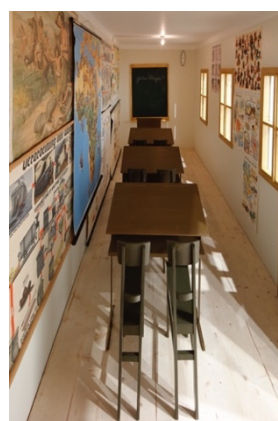

エルヴィン・ヴルム

1954年ブルック・アン・デア・ムーア（オーストリア）生まれ。ウィーンとリンバークを拠点に活動。ウィーン応用美術大学とウィーン美術アカデミーで学ぶ。ヴルムは彫刻の概念を徹底的に拡張し、時間、質量と表面、抽象と表現の概念について問いかける。主な個展に「Deep」（国立マルチャーナ図書館・コッレール博物館、イタリア、2002年）、「Trap of the Truth」（ヨークシャー彫刻公園、イギリス、2023年）、「Erwin Wurm Photographs」（ヨーロッパ写真美術館、フランス、2020年）など。彼の作品は、「第57回ヴェネチア・ビエンナーレ」（イタリア、2017年）のオーストリア館で展示された。

十和田市現代美術館の常設作品として、《ファット・ハウス》、《ファット・カー》を展示している。

【 参考作品 】

お問い合わせ

十和田市現代美術館 広報：大谷（おおたに）

Tel. 0176-20-1127 Fax. 0176-20-1138 media@towadaartcenter.com www.towadaartcenter.com