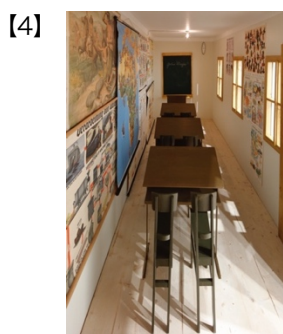

【 広報用図版 】

ご希望画像の作品番号にチェックを入れ、申込みフォームの項目をご記入の上、本用紙を FAX または E-mail にてお送りください。

FAX : 0176-20-1138 / E-mail : media@towadaartcenter.com

TEL : 0176-20-1127 / 住所 : 034-0082 青森県十和田市西二番町 10-9

十和田市現代美術館 広報 大谷 行

媒体名 _____

媒体ジャンル 新聞/雑誌/美術誌/テレビ/WEB/その他 (_____)

御社名 _____

御担当者名 _____

所在地 〒 _____

電話 _____

メールアドレス _____

【 画像ご使用に際して 】

- クレジットは全て明記してください。
- トリミングはご遠慮ください。
- キャプション等の文字が画像に被らないよう、レイアウトにご配慮ください。
- ご掲載の際は恐れ入りますが校正の段階で美術館までご確認ください。

お問い合わせ

十和田市現代美術館 広報 : 大谷 (おおたに)

Tel. 0176-20-1127 Fax. 0176-20-1138 media@towadaartcenter.com www.towadaartcenter.com